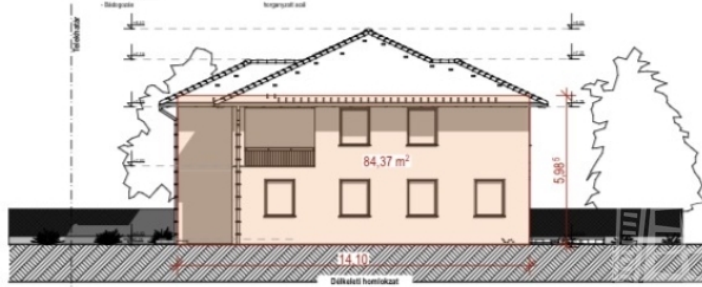

Homlokzat adatok: